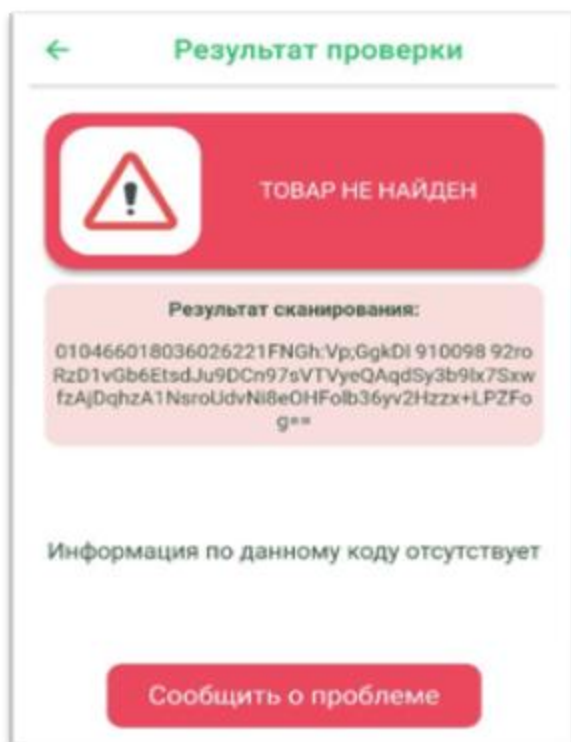

РУП «Издательство «Белбланковид»
оператор государственной информационной
системы маркировки товаров унифицированными
контрольными знаками или средствами идентификации