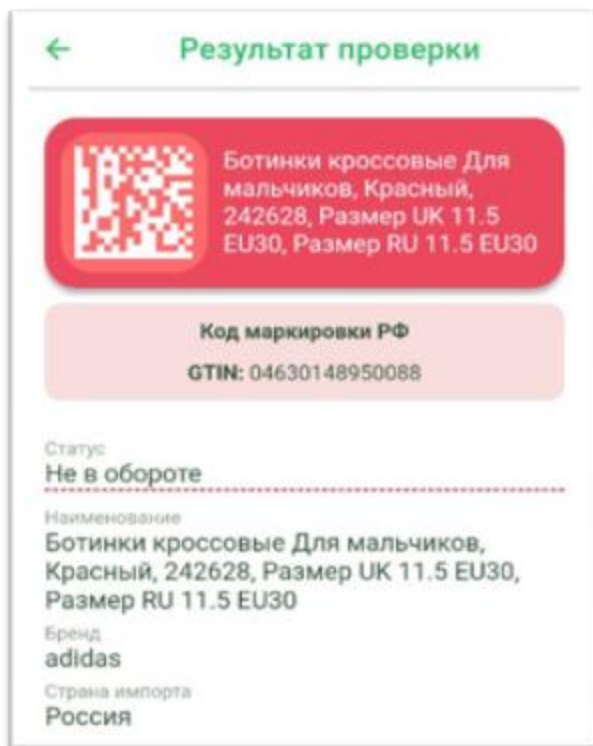

При сканировании кодов маркировки мобильным приложением «Электронный знак» информация отображается цветом, соответствующим состоянию данного кода маркировки с учетом подтверждения его подлинности ИС «Честный знак».

Для получения данных о товаре необходимо просканировать код маркировки путем наведения камеры.

1. На главной странице нажмите на значок .
2. Отсканируйте двумерный штрих-код DataMatrix, который производитель либо импортер нанес непосредственно на товар или упаковку.
3. Данные о товаре отобразятся на экране Вашего смартфона.
4. Вся информацию сканирования Вы можете найти в разделе «История»

**Код маркировки РФ**  
GTIN: 00044212843642

Статус  
РФ: в обороте

Наименование  
Полуботинки для взрослых DUVLG7354U,  
цвет черный

Бренд  
Caterpillar

Страна импорта  
Вьетнам

← **Результат проверки**

 ПОЛУБОТИНКИ КРОССОВЫЕ  
CALVIN KLEIN N12070 Цвет  
Синий Размер37

**Код маркировки РФ**  
GTIN: 04660159590065

Статус  
Экспортирован в ЕАЭС

Наименование  
ПОЛУБОТИНКИ КРОССОВЫЕ CALVIN KLEIN  
N12070 Цвет Синий Размер37

Бренд  
CALVIN KLEIN

Страна импорта  
Россия

*Красным цветом – товар не может быть введен в оборот в РБ (либо выбыл, либо не подтверждена подлинность кода маркировки).*