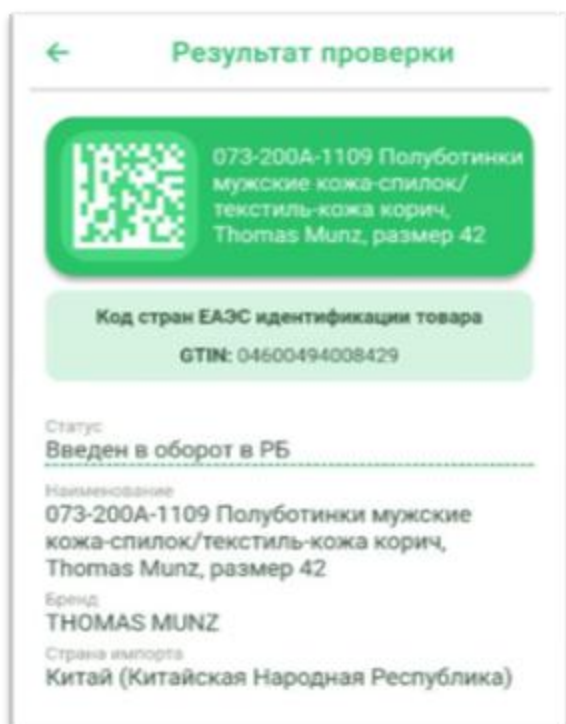

ПАМЯТКА

по проверке подлинности кодов маркировки российского образца с использованием мобильного приложения «Электронный знак»

Проверку подлинности кодов маркировки Вы можете выполнить, воспользовавшись мобильным приложением «Электронный знак», в т.ч. до ввода товара в оборот.

При сканировании кодов маркировки мобильным приложением «Электронный знак» информация отображается цветом, соответствующим состоянию данного кода маркировки с учетом подтверждения его подлинности ИС «Честный знак».

Для получения данных о товаре необходимо просканировать код маркировки путем наведения камеры.

1. На главной странице нажмите на значок .
2. Отсканируйте двумерный штрих-код DataMatrix, который производитель либо импортер нанес непосредственно на товар или упаковку.
3. Данные о товаре отобразятся на экране Вашего смартфона.
4. Вся информацию сканирования Вы можете найти в разделе «История»

Отображение сведений зеленым цветом говорит о том, что товар находится в обороте в РБ.